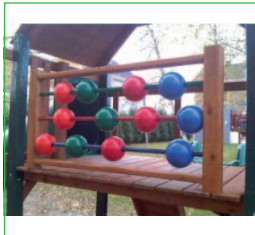

D-113

- Boule d'abacus
- Trou de 1" pour goujon
- Goujon non inclus
- Vendu à l'unité
- Grade résidentiel

Couleurs disponibles

■ Rouge ■ Bleu
■ Jaune ■ Vert