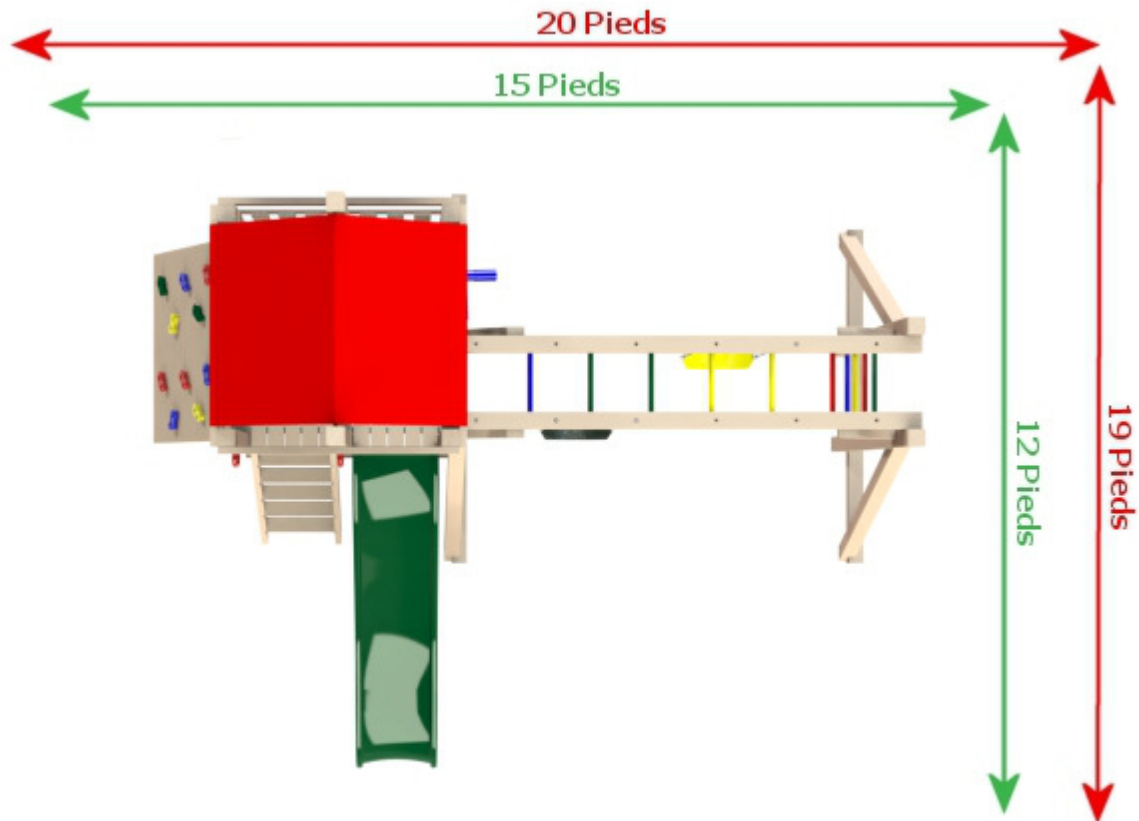

## LE SIMPLEX 4X4

- ↔ Dimensions du module incluant les composantes
- ↔ Dimensions avec dégagement sécuritaire minimal

- La hauteur totale du module avec toit de toile est de 10 pieds. Avec l'option toit de bois, la hauteur totale est de 12 pieds.
- Ne pas installer le module à moins de 8 pieds d'une piscine.
- Porter une attention particulière aux fils électriques et corde à linge. Ils ne doivent pas être atteignables du haut du module avec ou sans objet.
- Installer le module sur une surface relativement de niveau et non accidentée.
- Pour un usage commercial, les zones de dégagement sécuritaire sont plus élevées que ceux inscrites dans ce document.
- La surface de jeu doit être composée d'une pelouse bien fournie ou d'un minimum de 8 pouces d'épaisseur de copeaux de bois, de sable pour terrain de jeu ou de galets de rivière.
- Pour un usage commercial, la surface doit être composée d'un minimum de 12 pouces d'épaisseur de copeaux de bois, de sable pour terrain de jeu ou de galets de rivière.