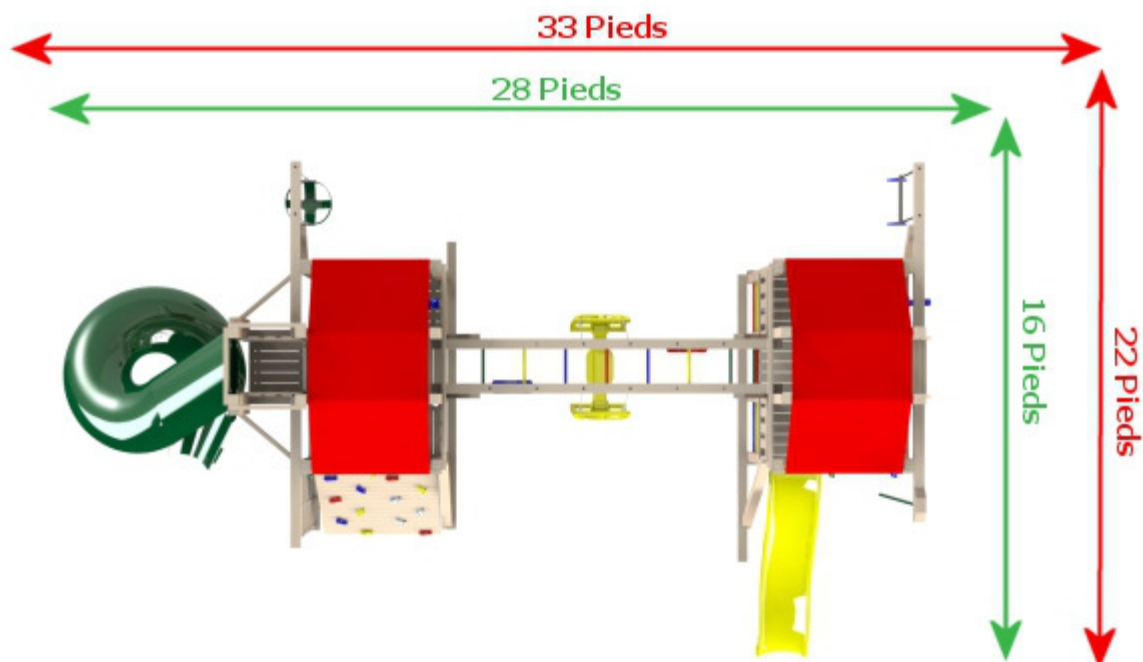

## LE DUPLEX TURBO

- ↔ Dimensions du module incluant les composantes  
↔ Dimensions avec dégagement sécuritaire minimal

- La hauteur totale du module avec toit de toile est de 10 pieds. Avec l'option toit de bois, la hauteur totale est de 12 pieds.
- Ne pas installer le module à moins de 8 pieds d'une piscine.
- Porter une attention particulière aux fils électriques et corde à linge. Ils ne doivent pas être atteignables du haut du module avec ou sans objet.
- Installer le module sur une surface relativement de niveau et non accidentée.
- Pour un usage commercial, les zones de dégagement sécuritaire sont plus élevées que ceux inscrites dans ce document.
- La surface de jeu doit être composée d'une pelouse bien fournie ou d'un minimum de 8 pouces d'épaisseur de copeaux de bois, de sable pour terrain de jeu ou de galets de rivière.
- Pour un usage commercial, la surface doit être composée d'un minimum de 12 pouces d'épaisseur de copeaux de bois, de sable pour terrain de jeu ou de galets de rivière.