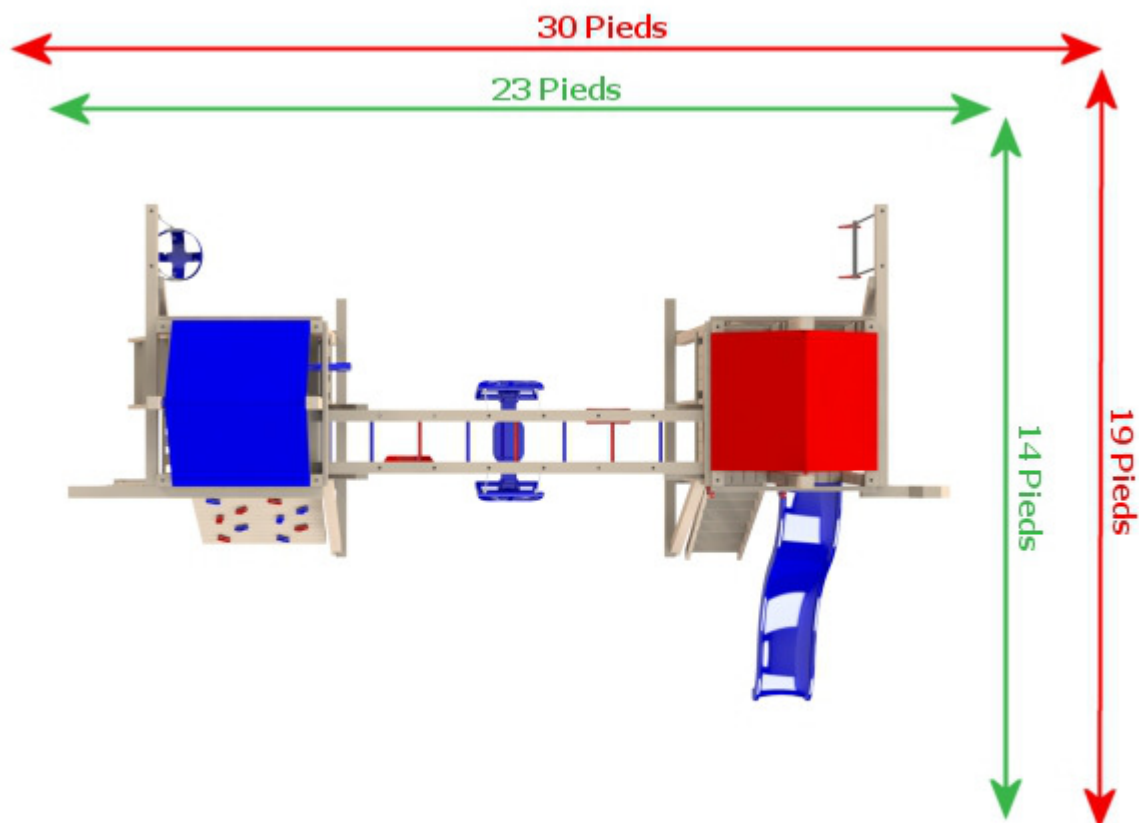

LE DUPLEX 4X4

- ↔ Dimensions du module incluant les composantes
- ↔ Dimensions avec dégagement sécuritaire minimal

- La hauteur totale du module avec toit de toile est de 10 pieds. Avec l'option toit de bois, la hauteur totale est de 12 pieds.
- Ne pas installer le module à moins de 8 pieds d'une piscine.
- Porter une attention particulière aux fils électriques et corde à linge. Ils ne doivent pas être atteignables du haut du module avec ou sans objet.
- Installer le module sur une surface relativement de niveau et non accidentée.
- Pour un usage commercial, les zones de dégagement sécuritaire sont plus élevées que ceux inscrites dans ce document.
- La surface de jeu doit être composée d'une pelouse bien fournie ou d'un minimum de 8 pouces d'épaisseur de copeaux de bois, de sable pour terrain de jeu ou de galets de rivière.
- Pour un usage commercial, la surface doit être composée d'un minimum de 12 pouces d'épaisseur de copeaux de bois, de sable pour terrain de jeu ou de galets de rivière.