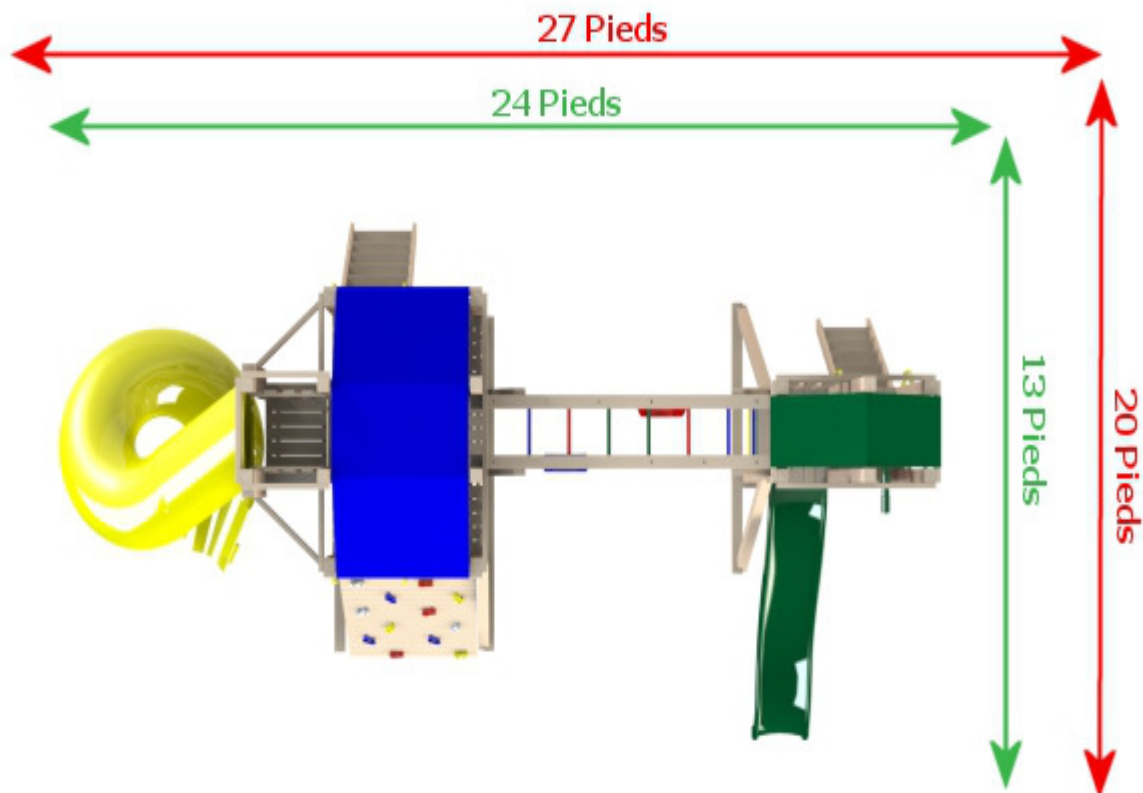

LE DEMI-TOUR TURBO

- ↔ Dimensions du module incluant les composantes
- ↔ Dimensions avec dégagement sécuritaire minimal

- La hauteur totale du module avec toit de toile est de 10 pieds. Avec l'option toit de bois, la hauteur totale est de 12 pieds.
- Ne pas installer le module à moins de 8 pieds d'une piscine.
- Porter une attention particulière aux fils électriques et corde à linge. Ils ne doivent pas être atteignables du haut du module avec ou sans objet.
- Installer le module sur une surface relativement de niveau et non accidentée.
- Pour un usage commercial, les zones de dégagement sécuritaire sont plus élevées que ceux inscrites dans ce document.
- La surface de jeu doit être composée d'une pelouse bien fournie ou d'un minimum de 8 pouces d'épaisseur de copeaux de bois, de sable pour terrain de jeu ou de galets de rivière.
- Pour un usage commercial, la surface doit être composée d'un minimum de 12 pouces d'épaisseur de copeaux de bois, de sable pour terrain de jeu ou de galets de rivière.