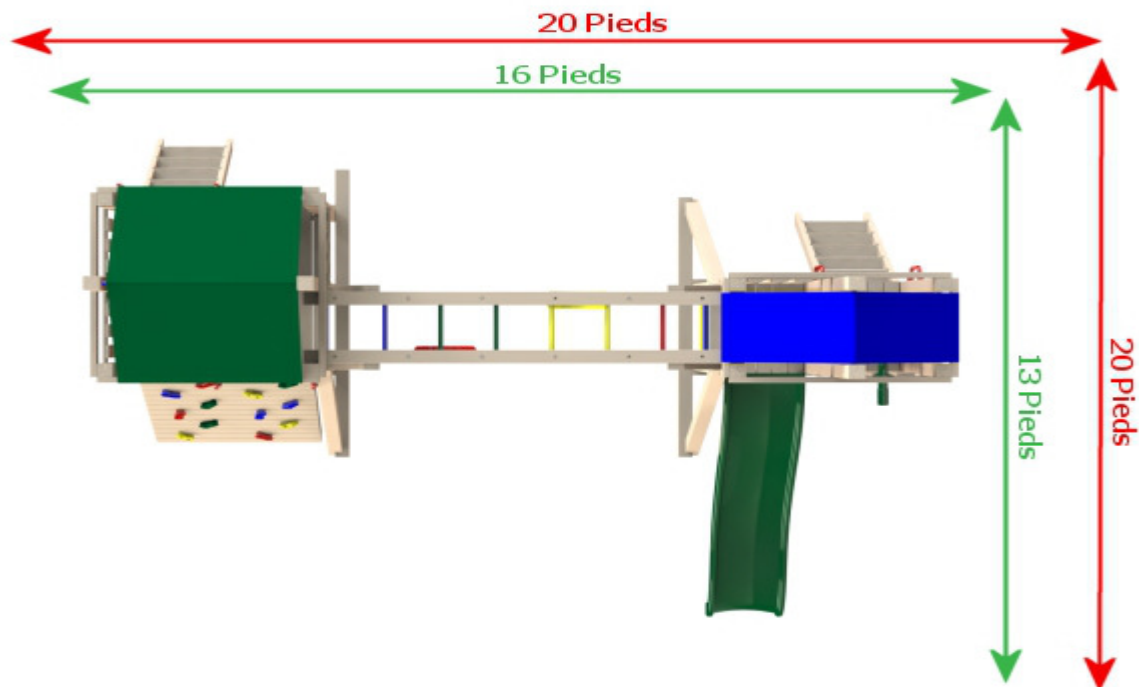

## LE DEMI-TOUR 4X4

- ←→ Dimensions du module incluant les composantes
- ←→ Dimensions avec dégagement sécuritaire minimal

- La hauteur totale du module avec toit de toile est de 10 pieds. Avec l'option toit de bois, la hauteur totale est de 12 pieds.
- Ne pas installer le module à moins de 8 pieds d'une piscine.
- Porter une attention particulière aux fils électriques et corde à linge. Ils ne doivent pas être atteignables du haut du module avec ou sans objet.
- Installer le module sur une surface relativement de niveau et non accidentée.
- Pour un usage commercial, les zones de dégagement sécuritaire sont plus élevées que ceux inscrites dans ce document.
- La surface de jeu doit être composée d'une pelouse bien fournie ou d'un minimum de 8 pouces d'épaisseur de copeaux de bois, de sable pour terrain de jeu ou de galets de rivière.
- Pour un usage commercial, la surface doit être composée d'un minimum de 12 pouces d'épaisseur de copeaux de bois, de sable pour terrain de jeu ou de galets de rivière.