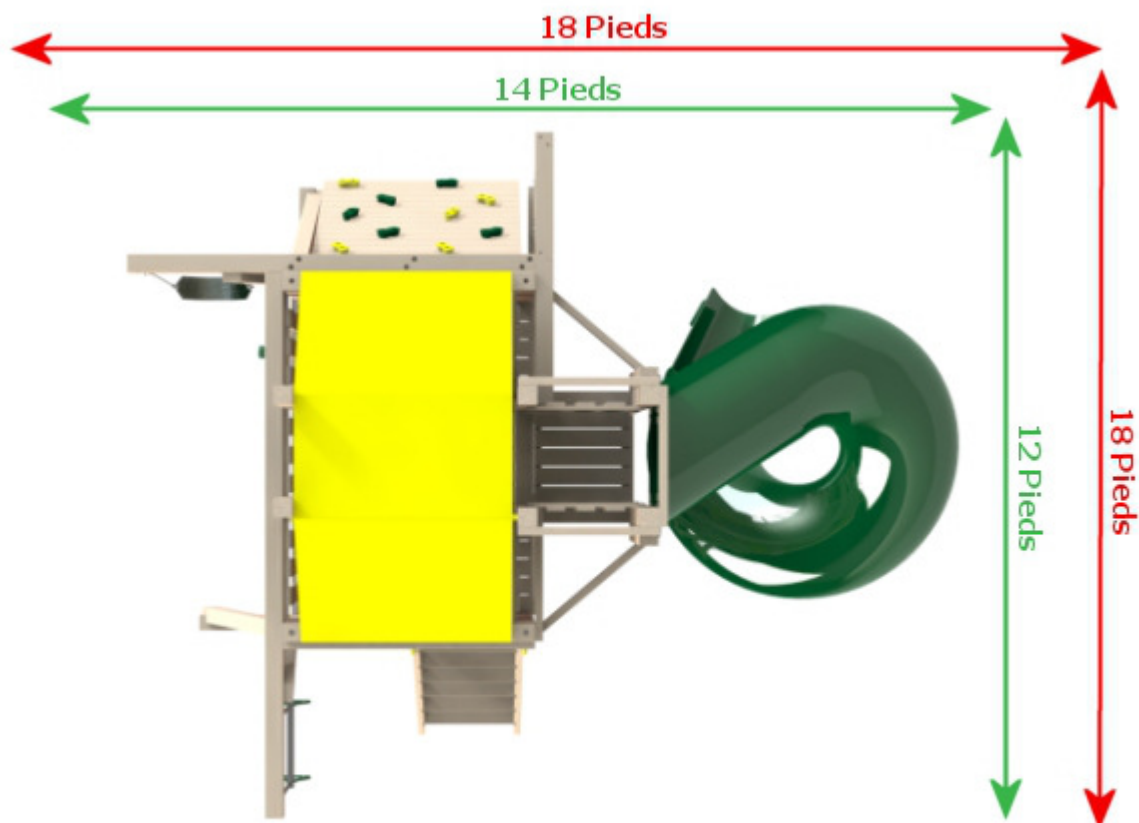

## LE COMPACT TURBO

- ↔ Dimensions du module incluant les composantes
- ↔ Dimensions avec dégagement sécuritaire minimal

- La hauteur totale du module avec toit de toile est de 10 pieds. Avec l'option toit de bois, la hauteur totale est de 12 pieds.
- Ne pas installer le module à moins de 8 pieds d'une piscine.
- Porter une attention particulière aux fils électriques et corde à linge. Ils ne doivent pas être atteignables du haut du module avec ou sans objet.
- Installer le module sur une surface relativement de niveau et non accidentée.
- Pour un usage commercial, les zones de dégagement sécuritaire sont plus élevées que ceux inscrites dans ce document.
- La surface de jeu doit être composée d'une pelouse bien fournie ou d'un minimum de 8 pouces d'épaisseur de copeaux de bois, de sable pour terrain de jeu ou de galets de rivière.
- Pour un usage commercial, la surface doit être composée d'un minimum de 12 pouces d'épaisseur de copeaux de bois, de sable pour terrain de jeu ou de galets de rivière.