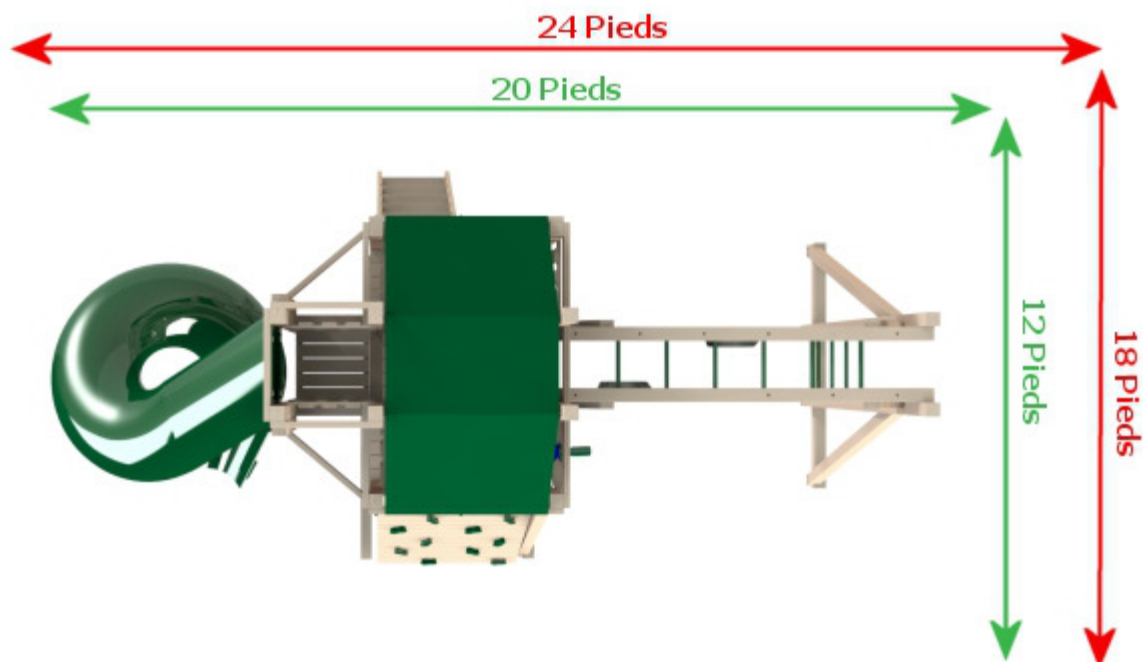

LE SIMPLEX TURBO

- ↔ Dimensions du module incluant les composantes
- ↔ Dimensions avec dégagement sécuritaire minimal

- La hauteur totale du module avec toit de toile est de 10 pieds. Avec l'option toit de bois, la hauteur totale est de 12 pieds.
- Ne pas installer le module à moins de 8 pieds d'une piscine.
- Porter une attention particulière aux fils électriques et corde à linge. Ils ne doivent pas être atteignables du haut du module avec ou sans objet.
- Installer le module sur une surface relativement de niveau et non accidentée.
- Pour un usage commercial, les zones de dégagement sécuritaire sont plus élevées que ceux inscrites dans ce document.
- La surface de jeu doit être composée d'une pelouse bien fournie ou d'un minimum de 8 pouces d'épaisseur de copeaux de bois, de sable pour terrain de jeu ou de galets de rivière.
- Pour un usage commercial, la surface doit être composée d'un minimum de 12 pouces d'épaisseur de copeaux de bois, de sable pour terrain de jeu ou de galets de rivière.