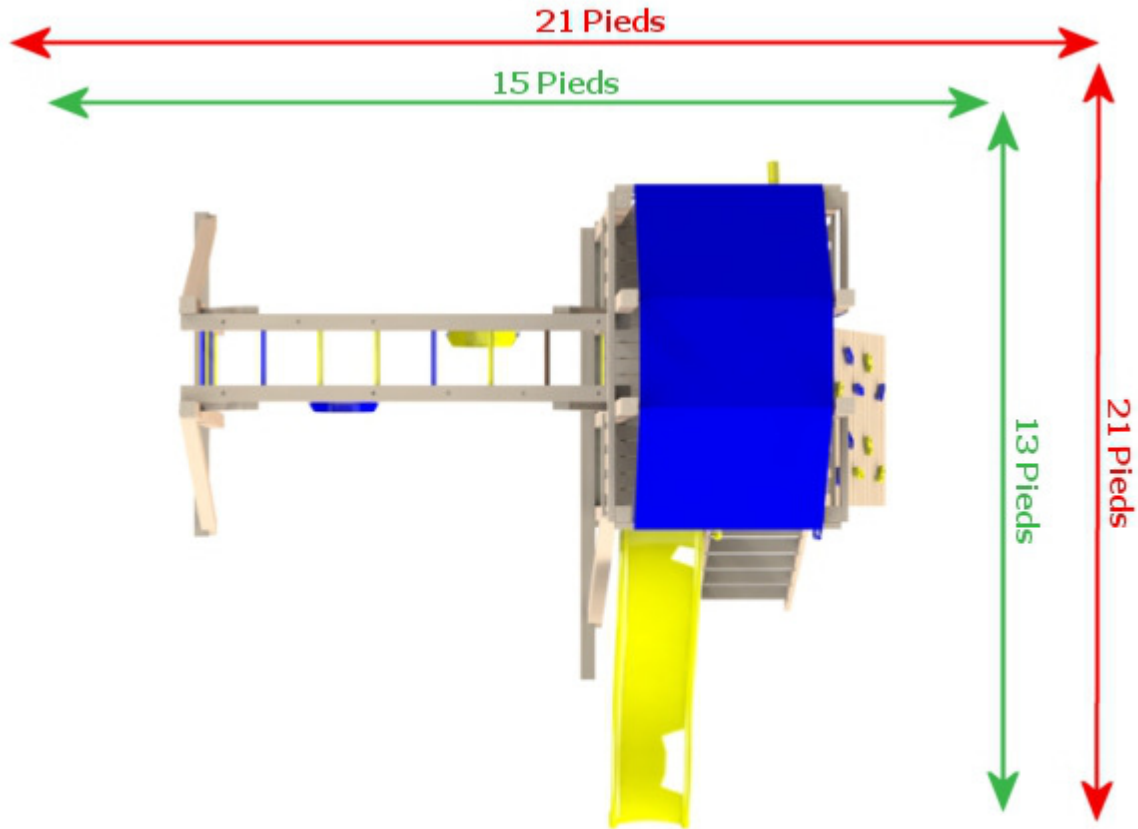

## LE SIMPLEX 4X6

- ↔ Dimensions du module incluant les composantes
- ↔ Dimensions avec dégagement sécuritaire minimal

- La hauteur totale du module avec toit de toile est de 10 pieds. Avec l'option toit de bois, la hauteur totale est de 12 pieds.
- Ne pas installer le module à moins de 8 pieds d'une piscine.
- Porter une attention particulière aux fils électriques et corde à linge. Ils ne doivent pas être atteignables du haut du module avec ou sans objet.
- Installer le module sur une surface relativement de niveau et non accidentée.
- Pour un usage commercial, les zones de dégagement sécuritaire sont plus élevées que ceux inscrites dans ce document.
- La surface de jeu doit être composée d'une pelouse bien fournie ou d'un minimum de 8 pouces d'épaisseur de copeaux de bois, de sable pour terrain de jeu ou de galets de rivière.
- Pour un usage commercial, la surface doit être composée d'un minimum de 12 pouces d'épaisseur de copeaux de bois, de sable pour terrain de jeu ou de galets de rivière.