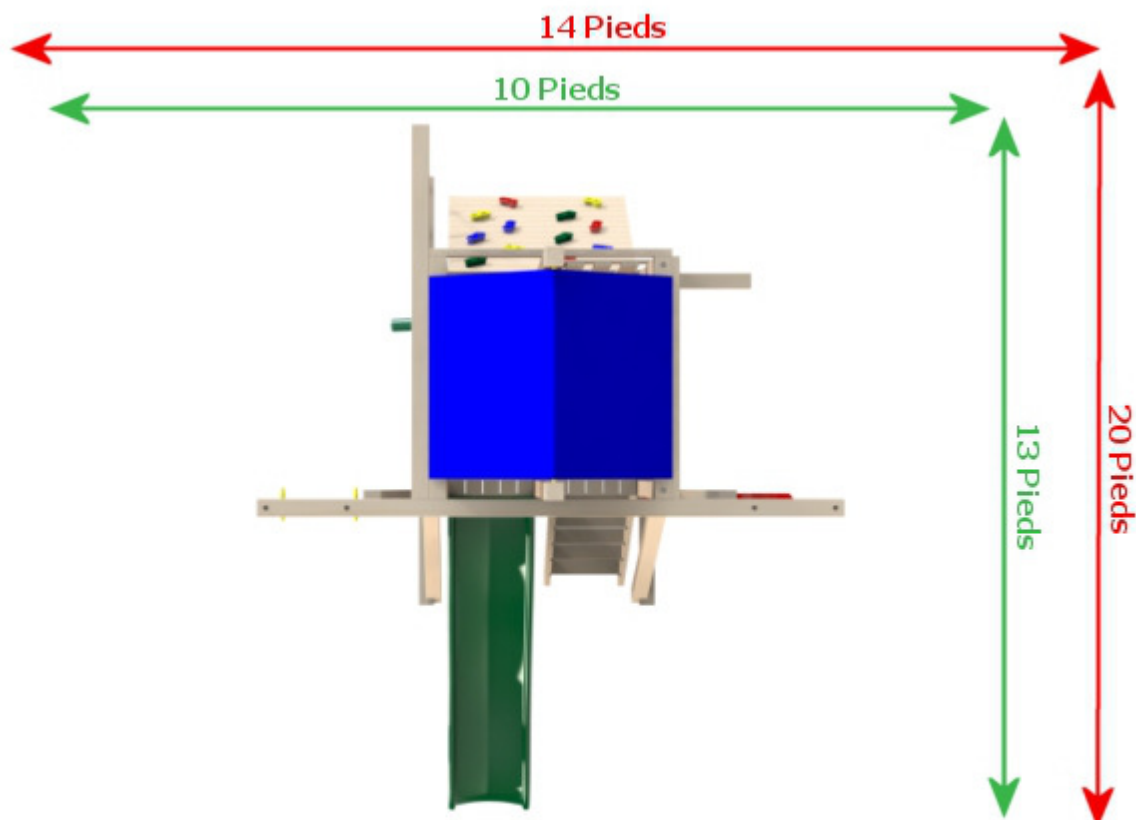

LE COMPACT 4X4

↔ Dimensions du module incluant les composantes
↔ Dimensions avec dégagement sécuritaire minimal

- La hauteur totale du module avec toit de toile est de 10 pieds. Avec l'option toit de bois, la hauteur totale est de 12 pieds.
- Ne pas installer le module à moins de 8 pieds d'une piscine.
- Porter une attention particulière aux fils électriques et corde à linge. Ils ne doivent pas être atteignables du haut du module avec ou sans objet.
- Installer le module sur une surface relativement de niveau et non accidentée.
- Pour un usage commercial, les zones de dégagement sécuritaire sont plus élevées que ceux inscrites dans ce document.
- La surface de jeu doit être composée d'une pelouse bien fournie ou d'un minimum de 8 pouces d'épaisseur de copeaux de bois, de sable pour terrain de jeu ou de galets de rivière.
- Pour un usage commercial, la surface doit être composée d'un minimum de 12 pouces d'épaisseur de copeaux de bois, de sable pour terrain de jeu ou de galets de rivière.