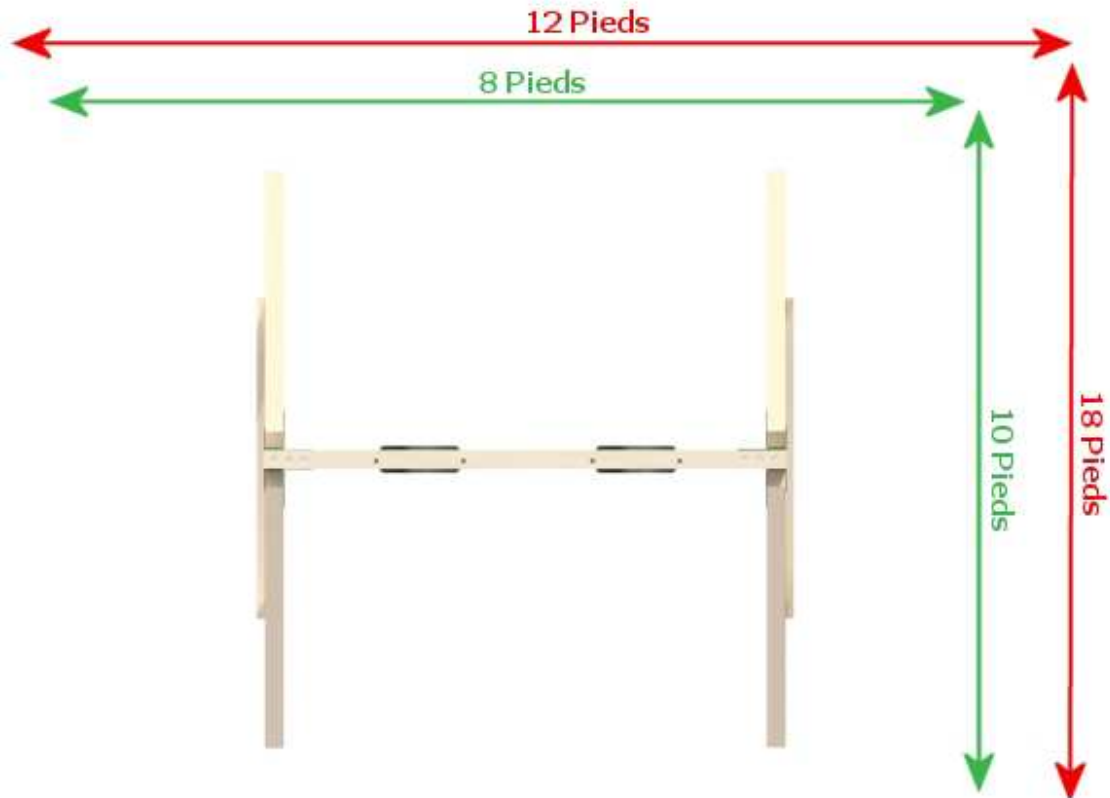

BALANCOIRE POUTRE SIMPLE

←→ Dimensions du module incluant les composantes
←→ Dimensions avec dégagement sécuritaire minimal

- La hauteur totale du module est de 8 pieds.
- Ne pas installer le module à moins de 8 pieds d'une piscine.
- Porter une attention particulière aux fils électriques et corde à linge. Ils ne doivent pas être atteignables du haut du module avec ou sans objet.
- Installer le module sur une surface relativement de niveau et non accidentée.
- Pour un usage commercial, les zones de dégagement sécuritaire sont plus élevées que ceux inscrites dans ce document.
- La surface de jeu doit être composée d'une pelouse bien fournie ou d'un minimum de 8 pouces d'épaisseur de copeaux de bois, de sable pour terrain de jeu ou de galets de rivière.
- Pour un usage commercial, la surface doit être composée d'un minimum de 12 pouces d'épaisseur de copeaux de bois, de sable pour terrain de jeu ou de galets de rivière.