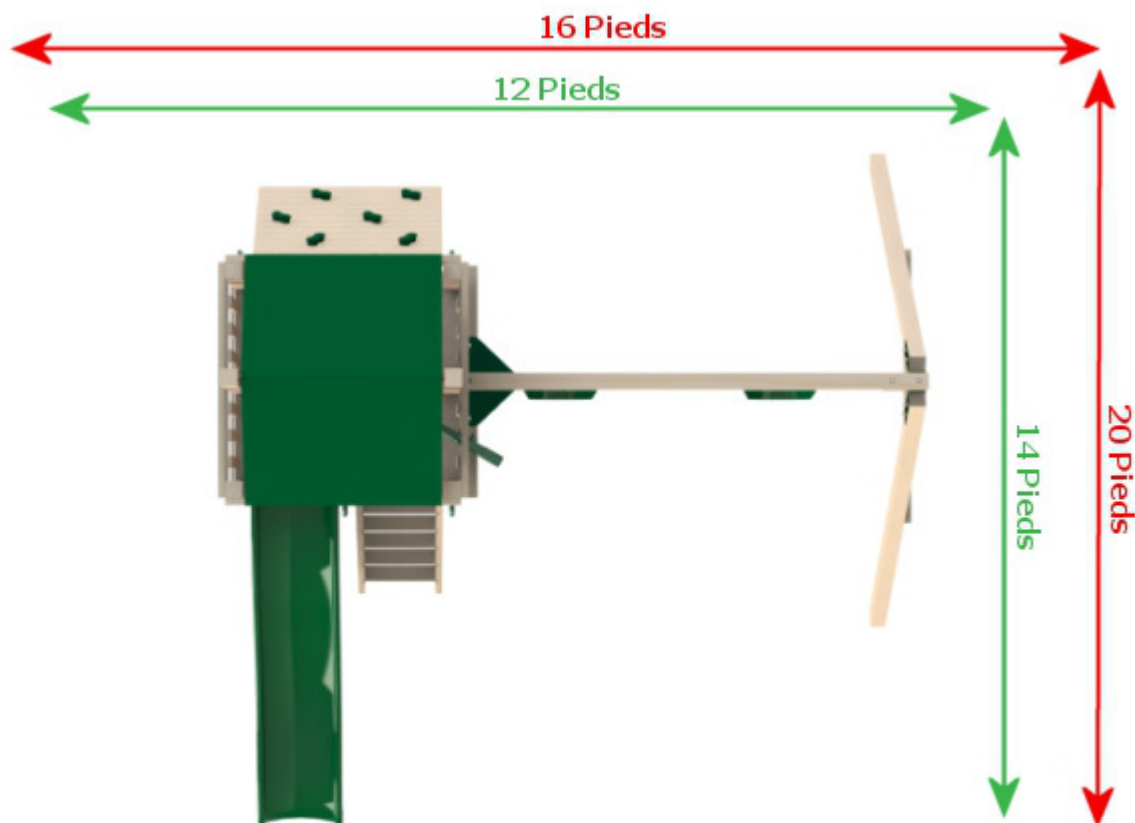

L'UNIQUE

↔ Dimensions du module incluant les composantes

↔ Dimensions avec dégagement sécuritaire minimal

- La hauteur totale du module avec toit de toile est de 10 pieds. Avec l'option toit de bois, la hauteur totale est de 12 pieds.
- Ne pas installer le module à moins de 8 pieds d'une piscine.
- Porter une attention particulière aux fils électriques et corde à linge. Ils ne doivent pas être atteignables du haut du module avec ou sans objet.
- Installer le module sur une surface relativement de niveau et non accidentée.
- Pour un usage commercial, les zones de dégagement sécuritaire sont plus élevées que ceux inscrites dans ce document.
- La surface de jeu doit être composée d'une pelouse bien fournie ou d'un minimum de 8 pouces d'épaisseur de copeaux de bois, de sable pour terrain de jeu ou de galets de rivière.
- Pour un usage commercial, la surface doit être composée d'un minimum de 12 pouces d'épaisseur de copeaux de bois, de sable pour terrain de jeu ou de galets de rivière.