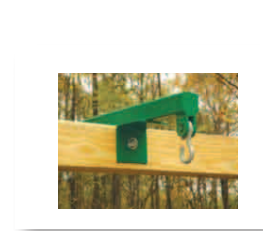

Q-111

- Support pour balançoire dos à dos / Glider swing brackets
- Installation sur 4x4 ou 4x6 / Fits on 4x4 or 4x6
- Quincaillerie non incluse / Hardware not included
- Grade résidentiel / Residential use